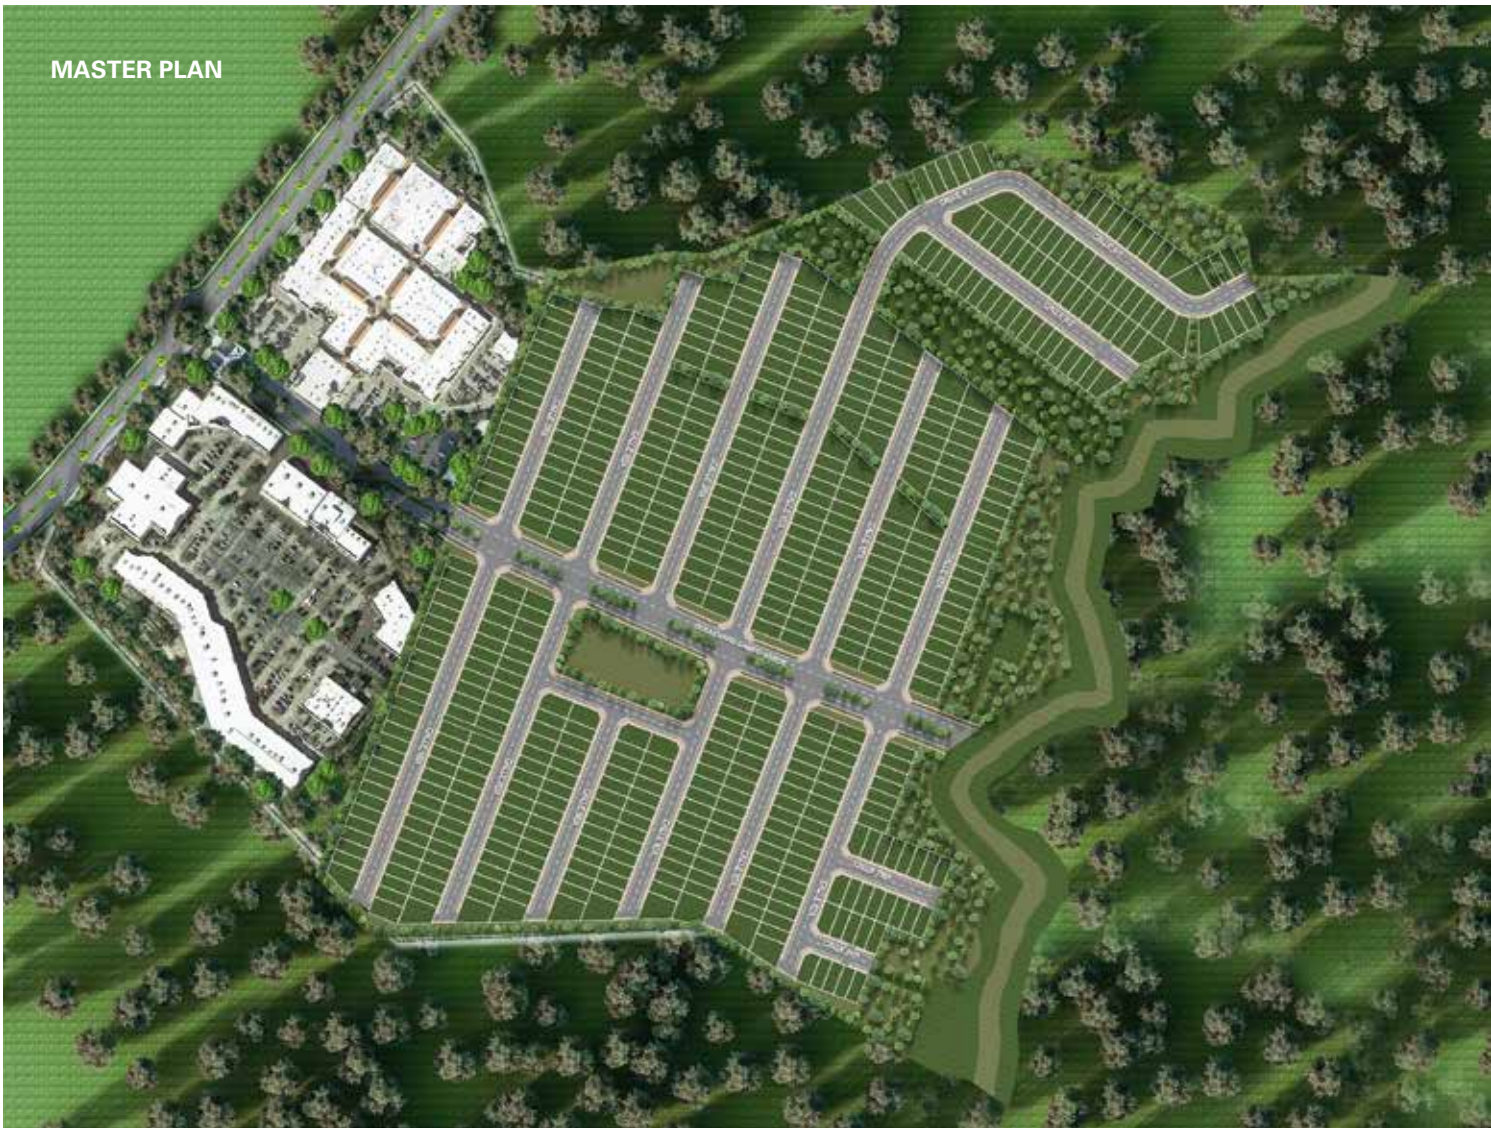

 GRUPO IU

PROYECTOS DE VIDA **PARA TU FUTURO**

Tu comodidad en un
entorno natural

**CAMPO
VERDE**
EN LA CHORRERA

Portal de entrada

Campo Verde es un proyecto residencial de casas ubicado en Chorrera, Vía Las Yayas, a 10 minutos del parque Feuillet. Cuenta con 100 hectáreas bien diseñadas y estructuradas, que contará con áreas comerciales y recreativas para el desarrollo de usted y el de su familia.

Ofrece actividades como:

- Imponente Boulevard Principal de 25m de ancho
- Área para escuelas, iglesia, parvulario y sub estación de policía
- Bohíos, senderos, parques con áreas recreativas

- Cerca de escuelas, supermercados, centros de salud y comercios
- Juegos infantiles, canchas multiusos
- Ciclovía

Parques para niños

Canchas deportivas

Áreas Comerciales | más de **4000 mts de parque** para toda la familia | acceso a fácil transporte

Modelo ACACIA

Lotes desde 150 m²

Pregunta por
las Casas de
ENTREGA
INMEDIATA

CASAS de 2 recámaras

- 1 baño
- Lavandería externa
- Cocina abierta
- Sala-comedor
- Estacionamiento

PLANTA ARQUITECTÓNICA

MASTER PLAN

UBICADOS EN VIA LAS YAYAS, LA CHORRERA

Proyecto exclusivo de casas diseñado para ti!